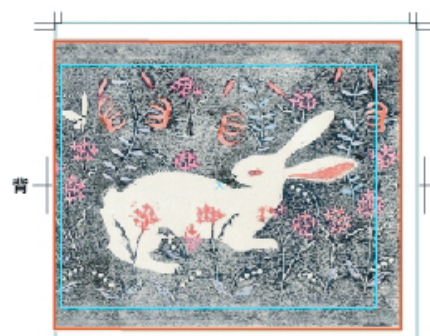

# ご注文の流れ

1: 発注

美鶯堂オンラインショップから「【クリエイターセミオーダー企画】A6 横型みすずノート デザイン帖」を表紙の色と冊数を選び購入する事で発注の依頼となります。

2: データ作成

注文ページ、または注文確定メールよりテンプレートをダウンロードし、絵柄を配置します。  
※必ずご自分の作品をご準備ください。

3: 印刷

印刷をします。少部数で印刷所に出すのが難しい場合は、レーザープリンターでもOK!  
紙は100kg程度T目推奨。  
※予備の枚数を忘れずにご利用いたします!

4: 材料納入

印刷物を美鶯堂伊那製本所にお送りください。印刷所から直接でもOK! 印刷物が届いてから、約1ヶ月で完成となります!

天

一番小さい水色の線の中までが表示されます。

一番小さい水色の線の中までが表示されます。

地

表紙：うさぎ 左開きの場合

表紙：うさぎ 右開きの場合