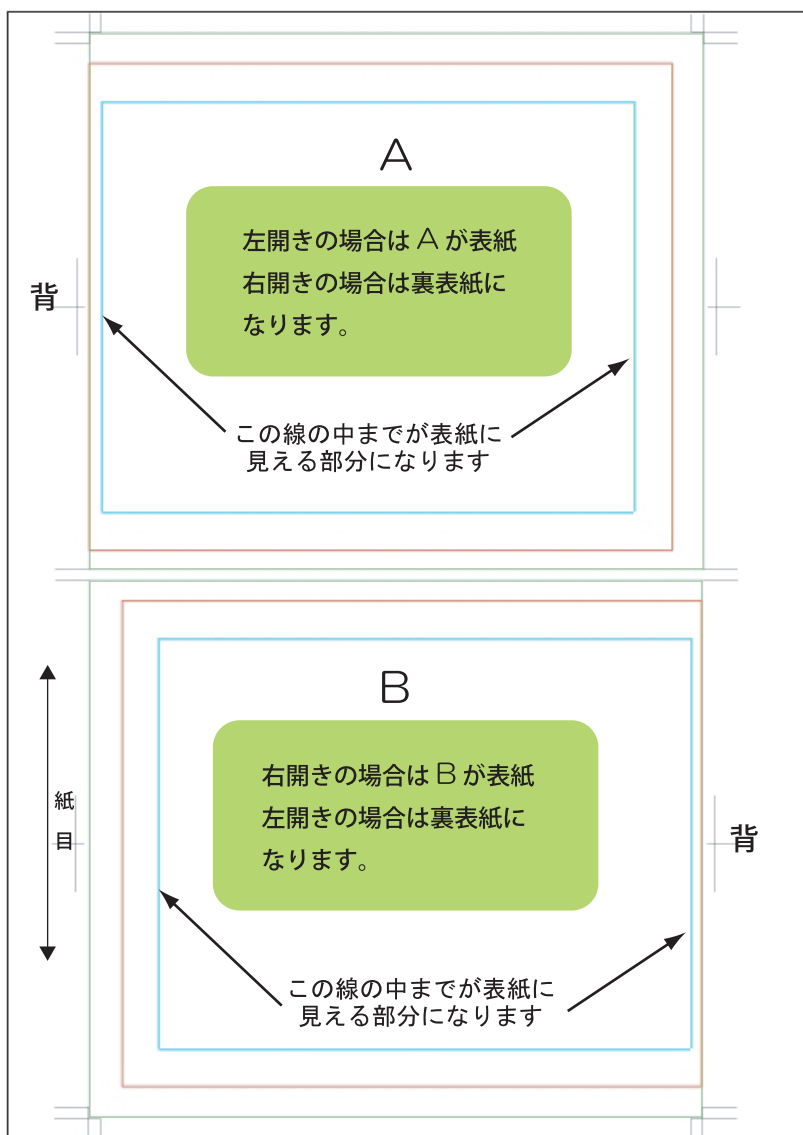

# ご注文の流れ

1: 発注

美鶯堂オンラインショップから「【クリエイターセミオーダー企画】A6 横型みすずノート デザイン帖」を表紙の色と冊数を選び購入する事で発注の依頼となります。

2: データ作成

注文ページ、または注文確定メールよりテンプレートをダウンロードし、絵柄を配置します。  
※必ずご自分の作品をご準備ください。

3: 印刷

印刷をします。少部数で印刷所に出すのが難しい場合は、レーザープリンターでもOK!  
紙は100kg程度T目推奨。  
※予備の枚数を忘れずにご利用いたします!

4: 材料納入

印刷物を美鶯堂伊那製本所にお送りください。印刷所から直接でもOK! 印刷物が届いてから、約1ヶ月で完成となります!

天

一番小さい水色の線の中までが表示されます。

一番小さい水色の線の中までが表示されます。

地

表紙：うさぎ 左開きの場合

表紙：うさぎ 右開きの場合